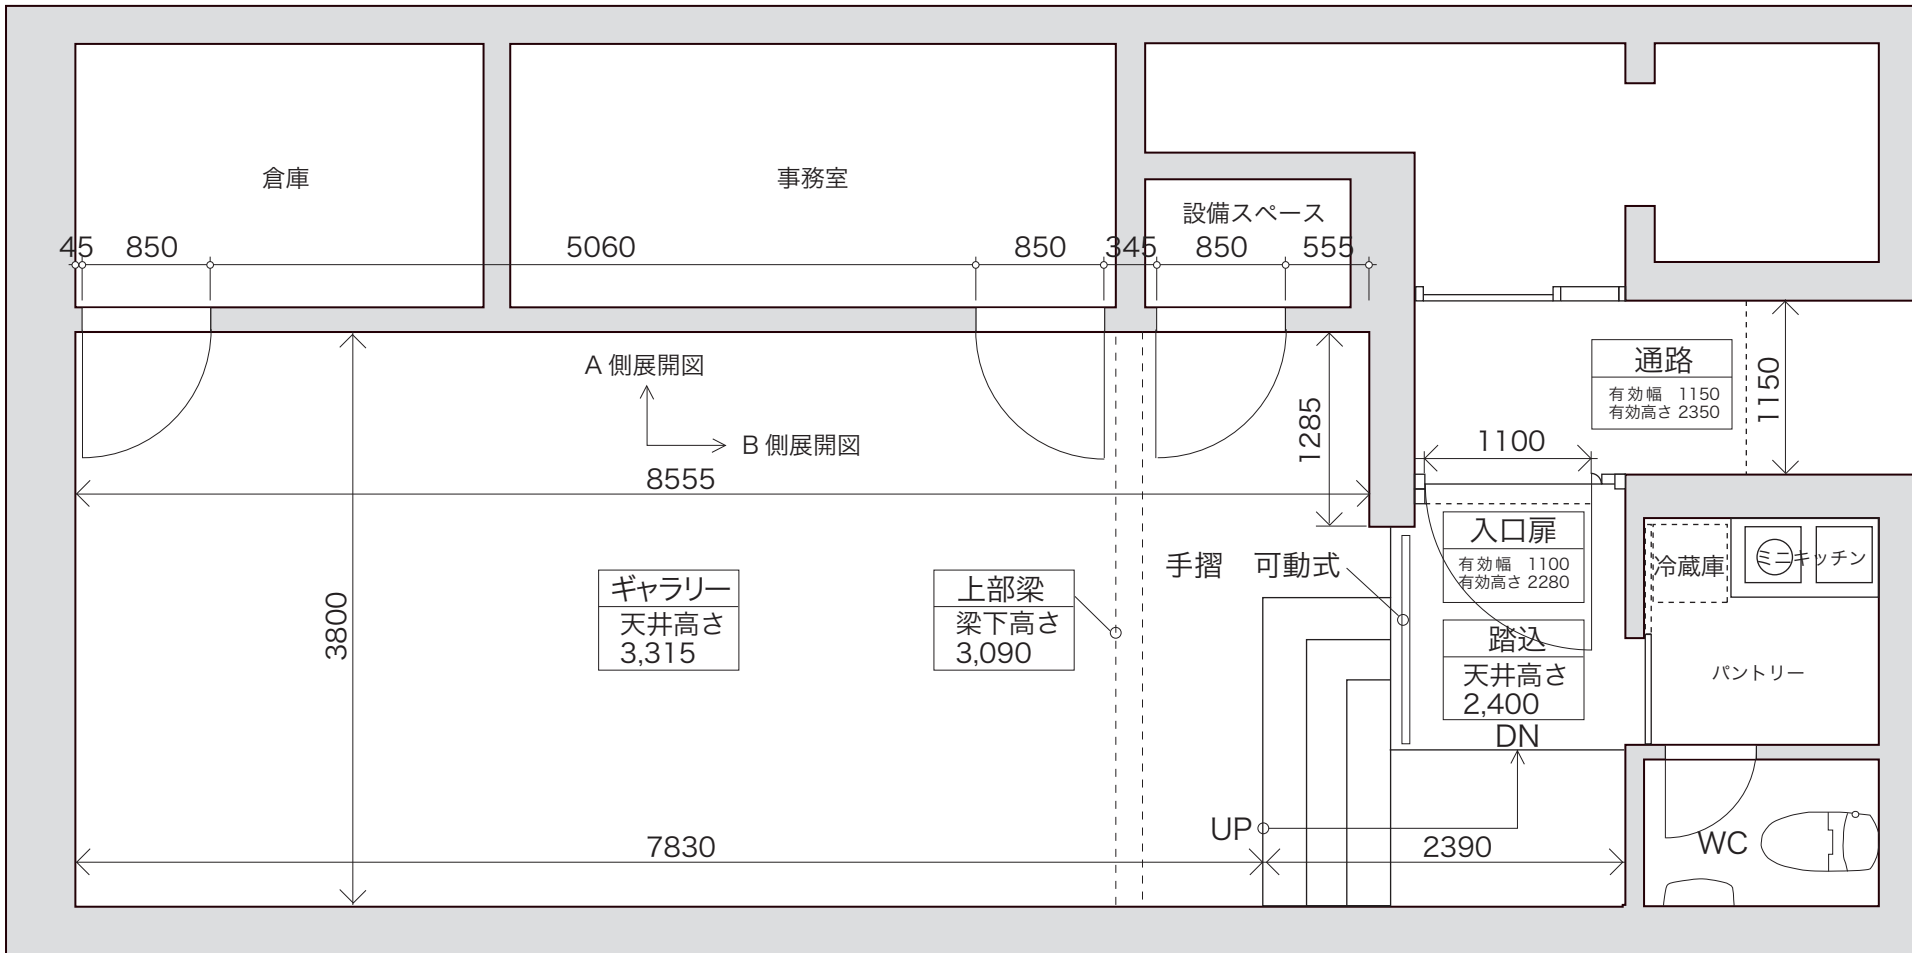

ギャラリー展開図

秋山画廊
AKIYAMA GALLERY

0 1.0m

ギャラリー平面図